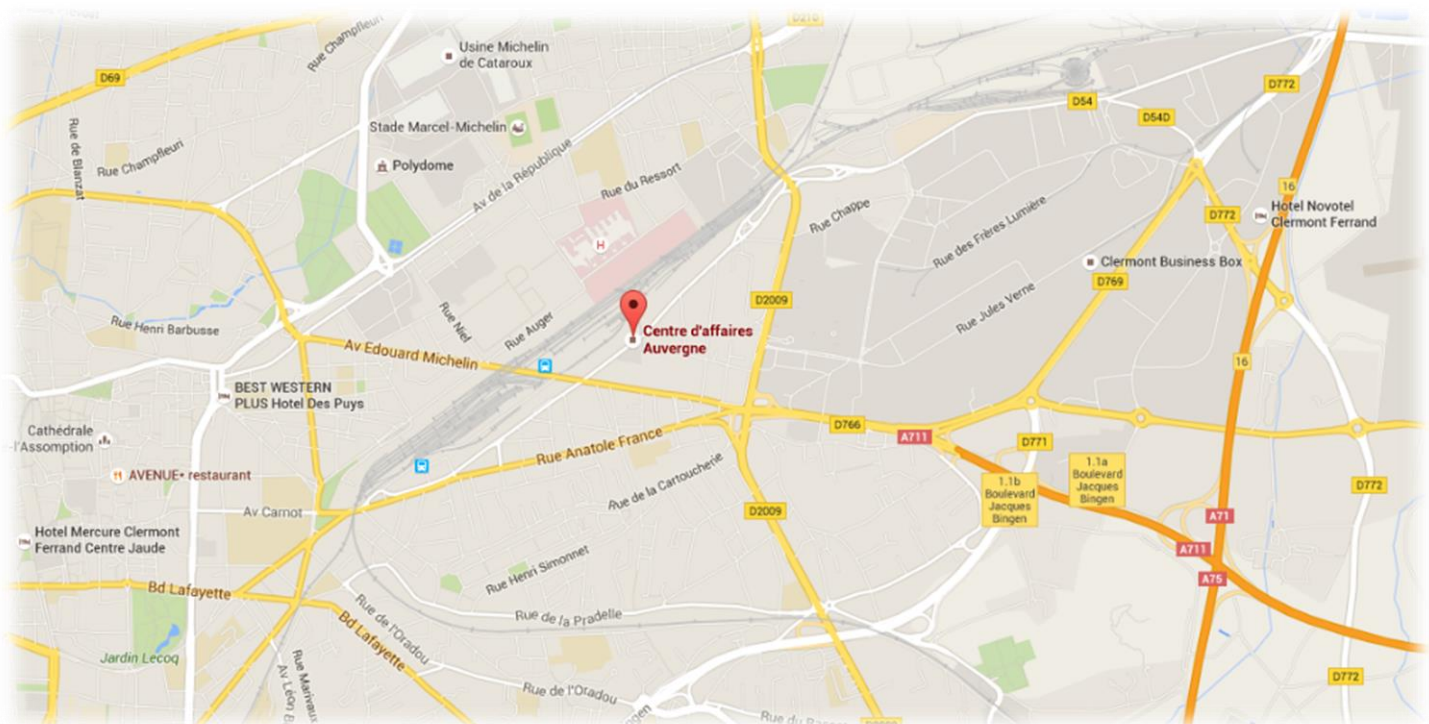

CENTRE D'AFFAIRES AUVERGNE

15/17, rue du Pré La Reine - 63100 CLERMONT-FD

Tél : 04 73 14 62 62 - Fax : 04 73 14 62 63

PLAN D'ACCES