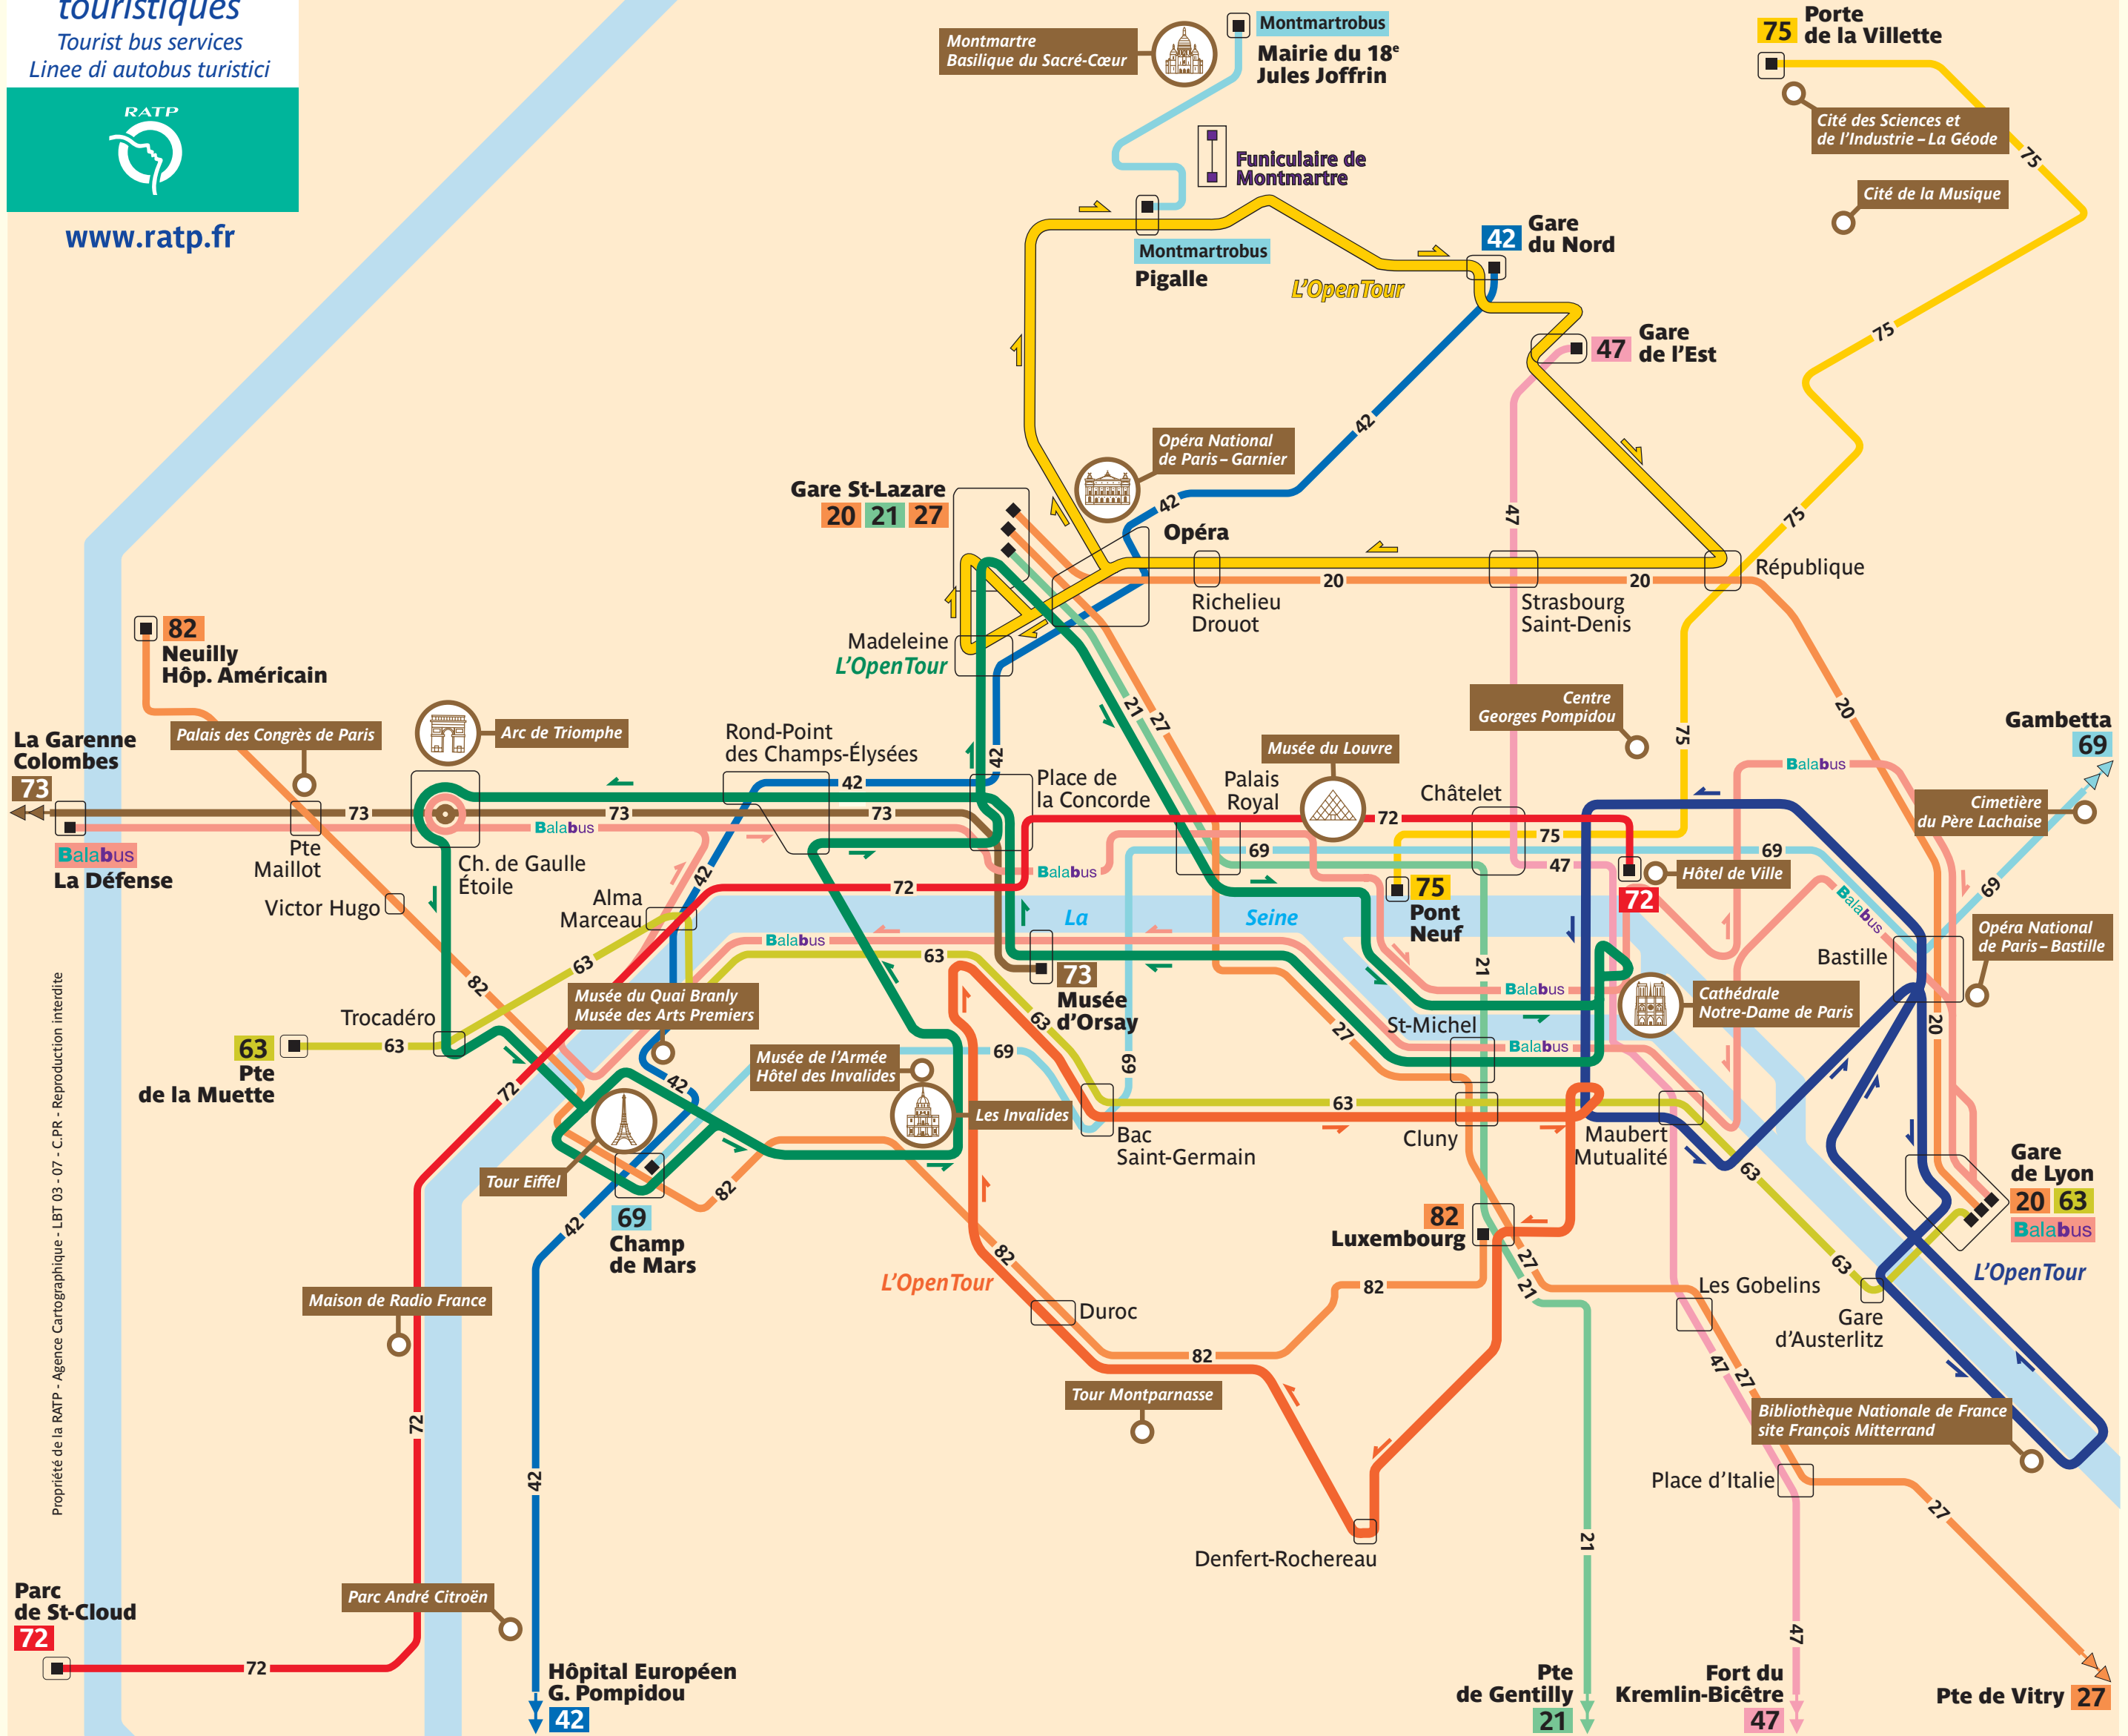

Lignes de bus touristiques

Tourist bus services
Linee di autobus turistici

www.ratp.fr

Dimanches et fêtes de 7h à 20h30 environ

Sundays and Bank Holidays from 7:00 a.m. to approximately 8:30 p.m.
Domeniche e giorni festivi dalle ore 7.00 alle ore 20.30 circa

20 21 27
63 72 82
Montmartrobus

Balabus
De 12h00 à 21h00
et d'avril à septembre
12 noon to 9 p.m. from April to September
Dalle ore 12.00 alle ore 21.00
da aprile a settembre

OpenTour (4 circuits)

- Paris Grand Tour
- Montparnasse - St Germain
- Montmartre - Grands Boulevards
- Bastille - Bercy

Ligne 72 : l'itinéraire s'effectue de Parc de St-Cloud à Concorde

Soirées de 20h30 à 0h30 environ

Evenings from 8:30 p.m. to approximately 0:30 a.m.
Serate dalle ore 20.30 alle ore 0.30 circa

20 21 27 63 72

Ligne 27 : l'itinéraire s'effectue de Pont Neuf à Porte de Vitry.

Ligne 72 : l'itinéraire s'effectue de Parc de St-Cloud Pte de St-Cloud